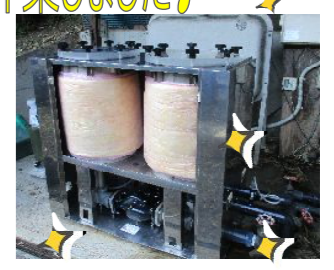

新品へ交換

新品へ交換

※旧MDK社製コントローラ
※コントローラは
旧タイプ 現行タイプと
2種類あります。
旧型をご使用でも現行新品
へ交換致します。

都内 一般ご家庭様 (15年ご使用の610型)
念願の1℃刻みのNewコントローラにしてもらえました!
赤ちゃんと入浴するときに**ブレーカーを切らないでも**
「一時停止」できるので安心です!

1℃刻みのNewコントローラ!
一時停止もできる!

冬の休業中に作業しました!