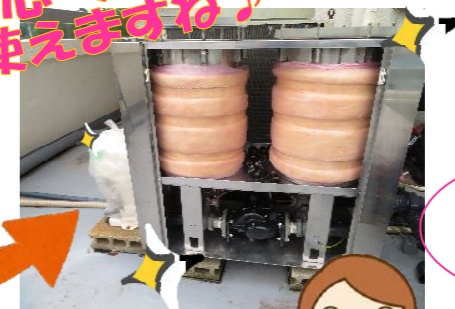

24時間風呂、取り付けてから何年経過していますか?

そろそろ限界かな? でも新品は予算が...

そんな時は...アクトの24時間風呂「新品そっくりさん」

今、お使いの24時間風呂を整備工場でのリニューアルして再取付!

新品そっくりさん

お風呂は大事よね~

新品買換えの
予算はないし...

安心・安全に
使えますね!

困ったわ~