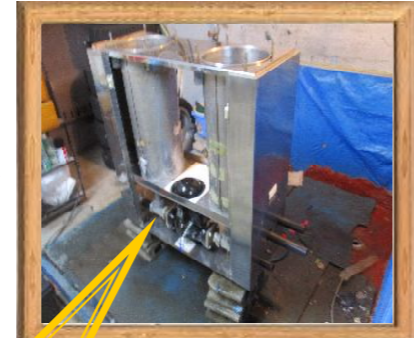

お風呂 一筋35年 自社工場で丸洗い!

24時間風呂 新品そっくりさん
お預かりしま〜す 自社工場にて

ポンプやヒーターだけでなく
本体も分解!

分解 洗浄・磨き

つくば市 ホテル様
(20年ご使用)

一目瞭然!! お使いの24時間風呂が
ここまで綺麗に!
(リニューアル前の機械状態により差異があります)
循環配管もしっかり保温なおします。

〜つくば市 ホテル様〜
20年使った機械(1200型)は老朽が激しく、やっと動いている感じ
でした。
そんな時アクトさんから新品そっくりさんの話があり、
これだっ!! と思いリニューアルをお願いしました。
部品も新品になり安心して使えます。